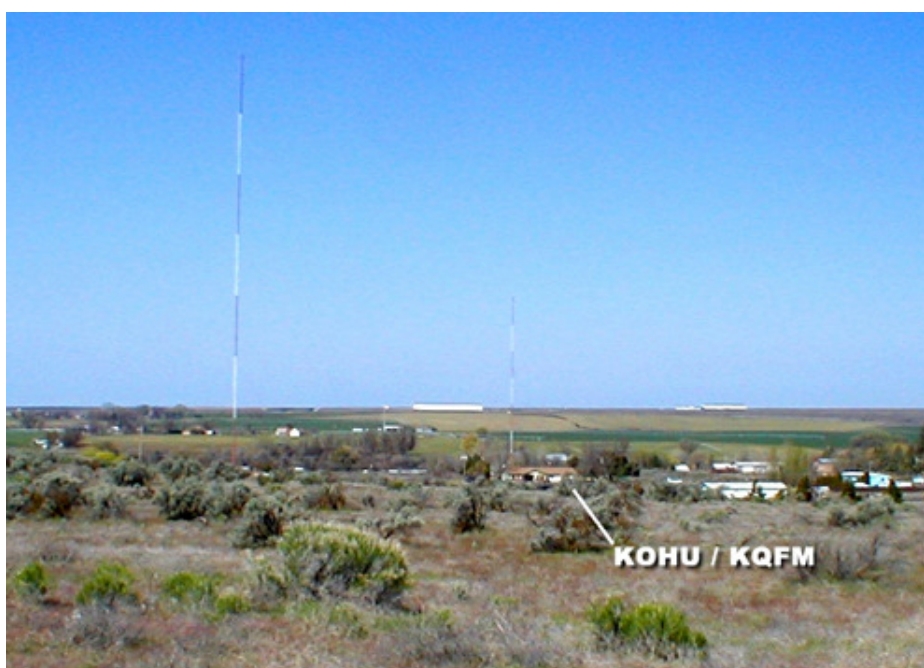

KXGN Glendive MT 1400 epost v/s Paul Sturlaugson, GM

KKTY Douglas WY 1470 epost v/s Dennis Switzer, GM

WKTP Jonesborough TN 1590 epost med QSL-pdf v/s George DeVault (W3KPT) President

Två bilder får avsluta dagens QSL-spalt: CFBV Smithers BC -870 kHz insänd av JOB och KOHU Hermiston OR-1360 kHz från HS. Tack alla som bidragit!